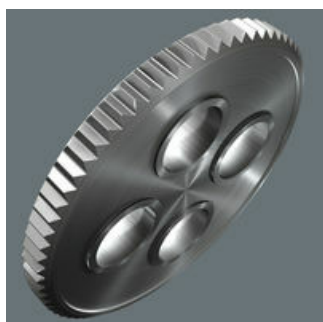

- Pohodlná změna směru přepínací páčkou
- Extrémně štíhlá ráčna s dlouhou páčkou
- Zpětný úhel jen 5 stupňů
- Bezpečné upevnění ořechu
- Pro ořechy 1/4" s čtyřhranem a se zajišťovací kuličkou

Ráčna Zyklop Metal s přepínací páčkou. Štíhlá konstrukce k práci i ve velmi úzkých prostorech. Díky jemnému ozubení se 72 zuby je možný malý zpětný úhel 5°. S přepínací páčkou pro pohodlnou změnu směru. S bezpečnou funkcí zajištění ořechu. Kovaná celokovová ráčna (chrommolybden) pro zvlášť velkou pevnost při zachování dlouhé životnosti.

Ráčna Zyklop Metal Switch, 1/4"

Zyklop Metal Switch

Kvůli stále se zužujícím prostorům zeštíhlují i ráčny. Tento problém společnost Wera vyřešila. Proto se naši vývojáři zvláště intenzivně zaměřili na úzké pracovní prostory. A výsledkem je extrémně štíhlá a robustní ráčna Zyklop Metal s dlouhou pákou. Chcete-li rychle změnit směr, je ráčna Zyklop Metal Switch přesně to pravé pro vás.

Kvůli stále se zužujícím prostorům zeštíhlují i ráčny. Tento problém společnost Wera vyřešila. Proto se naši vývojáři zvláště intenzivně zaměřili na úzké pracovní prostory. A výsledkem je extrémně štíhlá a robustní ráčna Zyklop Metal s dlouhou pákou. Chcete-li rychle změnit směr, je ráčna Zyklop Metal Switch přesně to pravé pro vás.

Štíhlý

Extrémně štíhlá konstrukce. Dlouhá páka. Kovaná celokovová ráčna z chrommolybdenu.

Přepínatelná

Pohodlná změna směru díky přestavné páce.

Nízký zpětný úhel

Jemné ozubení se 72 zuby pro zpětný úhel pouhých 5°