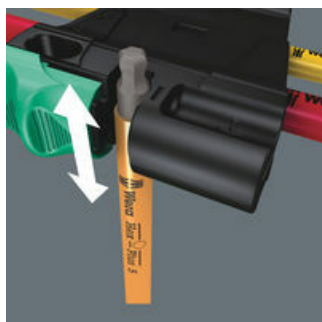

Kulová hlava

Díky kulovitému funkčnímu profilům je možné vychýlení i naklonění osy nářadí vůči ose šroubu, takže lze šroubovat takřikajíc "za rohem".

Spona s magnetizačním zařízením

Často pomáhá, když se šroub přidržuje k úhlovému klíči magnetickou silou. Spony Wera s magnetizačním přístrojem umožňují proto obratem ruky zmagnetizovat nebo odmagnetizovat úhlové klíče.

**950/7 Hex-Plus Multicolour Magnet 1 sada zástrčných klíčů, metrická, BlackLaser,
7 dílný**

Zástrčné klíče na šrouby s vnitřním šestihranem

Magnetování

Odmagnetování

**Bezpečné držení a snadné
odebírání**

Materiál klipu nepodléhající opotřebení zaručuje bezpečné přidržení úhlových klíčů a zároveň jdou i snadno vyndávat.

Identifikátor náradí Take it easy

Rozlišovací identifikátor Take it easy slouží k jednoduchému a rychlému vyhledání vhodného nástroje, podle jeho rozměru. Pro šrouby s vnitřním šestihranem jsou k dispozici úhlové klíče (inbus), bity, nástavce Zyklop. Pro šrouby a matice s vnějším šestihranem jsou k dispozici klíče Joker, standardní nástavce i nástavce s přidržovací funkcí Zyklop. Pro šrouby s vnitřním profilem TORX® jsou k dispozici úhlové klíče, bity, nástavce Zyklop.