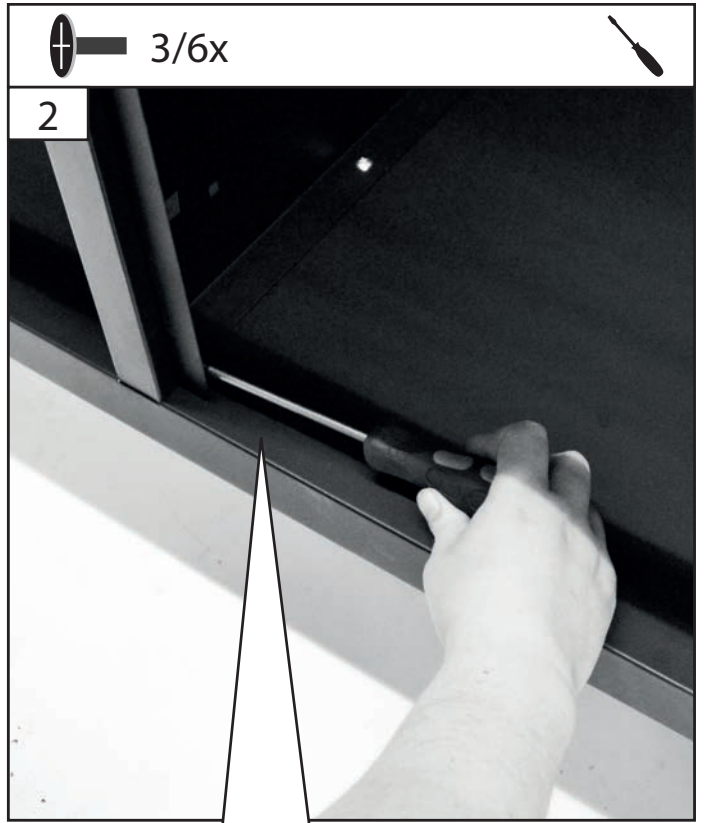

GW 2T
#40470

GW 3/1
#40471

GW 2/2
#40472

GW 5/1
#40473

GW 8S
#40474

GÜDE GmbH & Co. KG
Birkichstrasse 6
74549 Wolpertshausen
Deutschland

Tel.: +49-(0)7904/700-0
Fax.: +49-(0)7904/700-250
eMail: info@guede.com