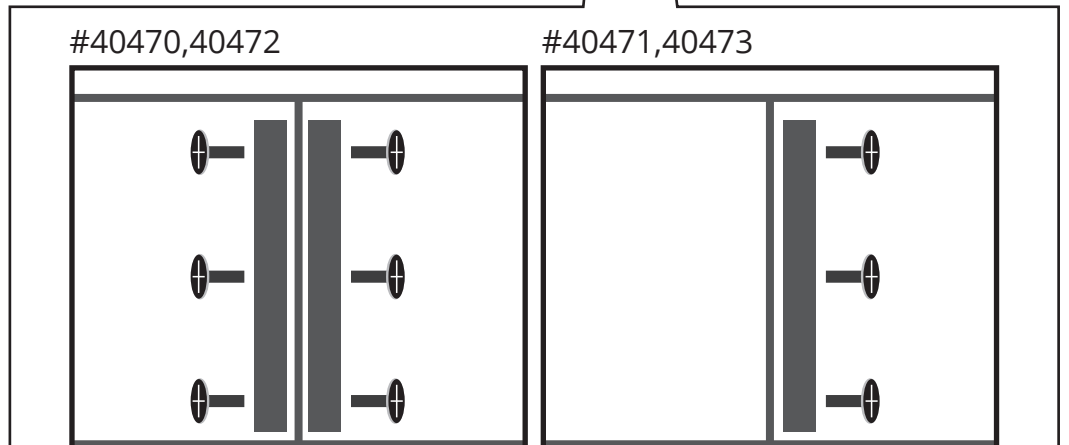

GW 2T
#40470

GW 3/1
#40471

GW 2/2
#40472

GW 5/1
#40473

GW 8S
#40474

GÜDE GmbH & Co. KG
Birkichstrasse 6
74549 Wolpertshausen
Deutschland

Tel.: +49-(0)7904/700-0
Fax.: +49-(0)7904/700-250
eMail: info@guede.com