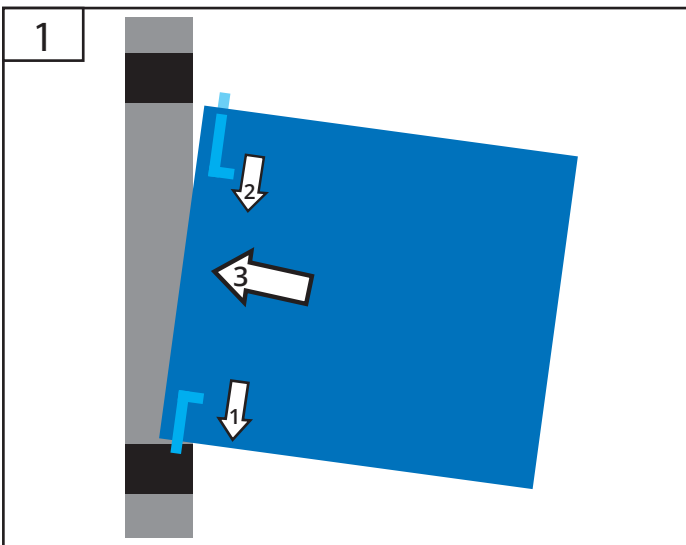

GW 2T
#40470

GW 3/1
#40471

GW 2/2
#40472

GW 5/1
#40473

GW 8S
#40474

GÜDE GmbH & Co. KG
Birkichstrasse 6
74549 Wolpertshausen
Deutschland

Tel.: +49-(0)7904/700-0
Fax.: +49-(0)7904/700-250
eMail: info@guede.com