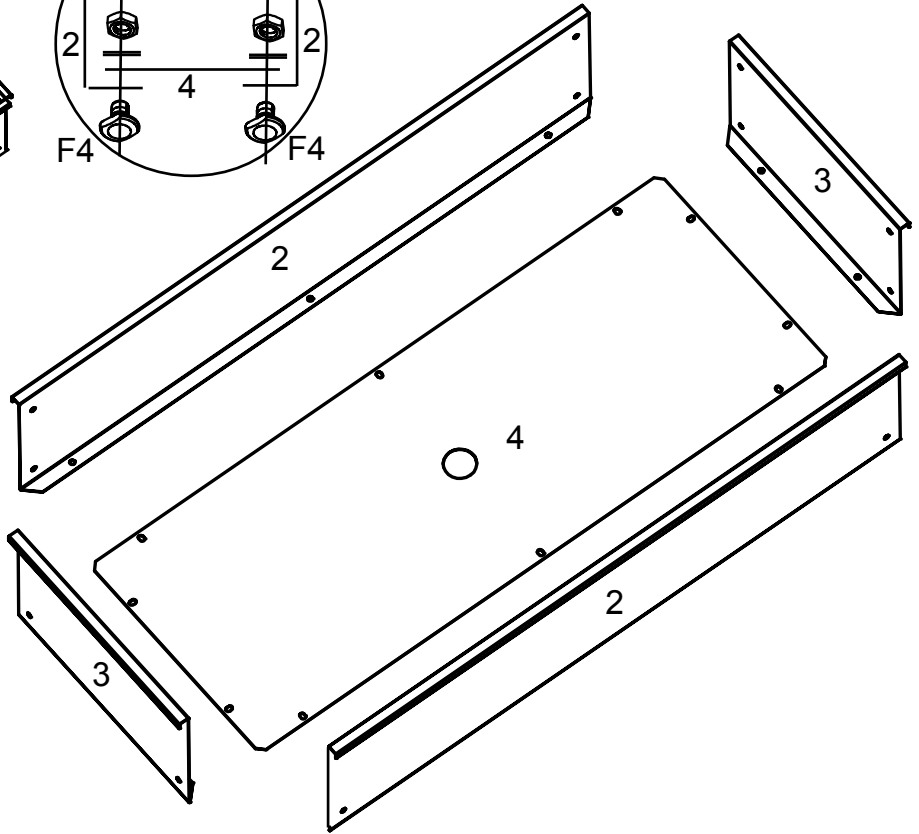

F4 x10

upward = nahoru / hore / w górę / emelkedő