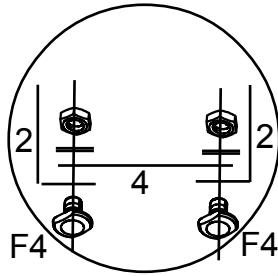

F4 x10

upward = nahoru / hore / w górę / emelkedő

F4 x8

Inside = uvnitř / vnútri / wewnątrz / bent