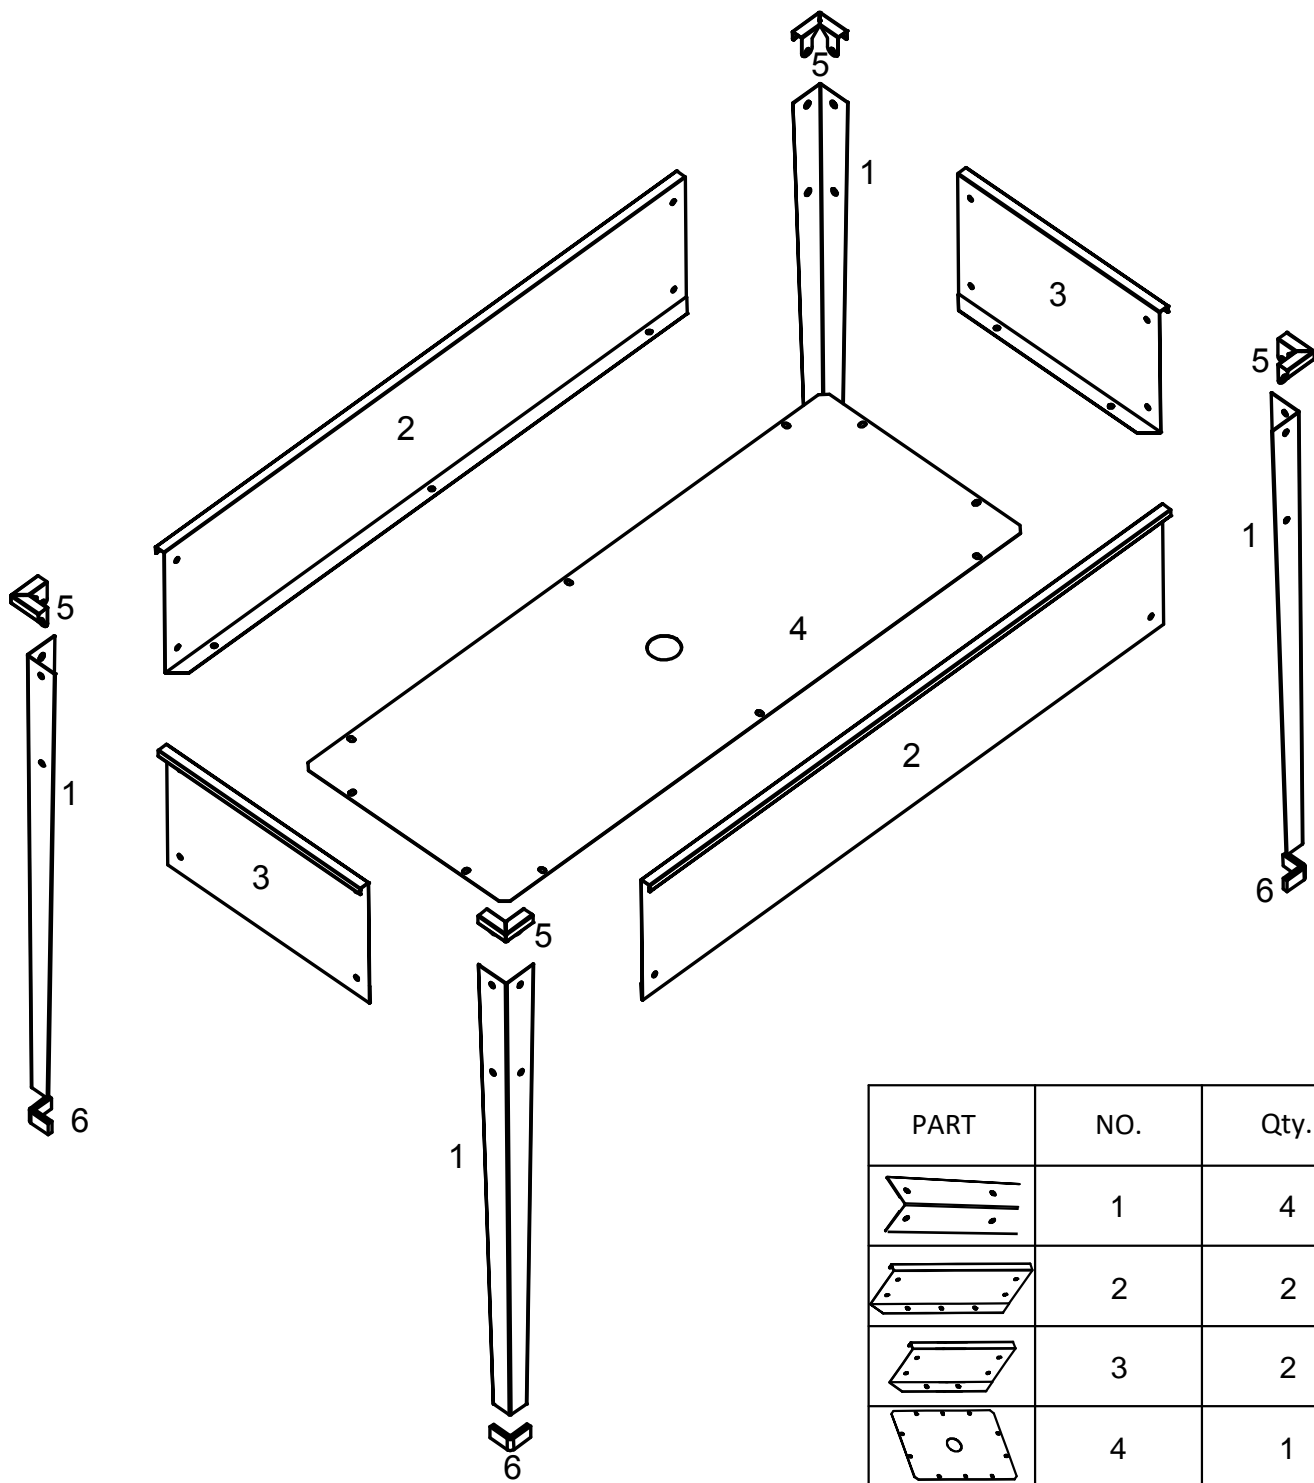

LANITPLAST RAISED BED 104

CZ - Montážní návod

SK - Montážny návod

PL - Instrukcja montażu

HU - Telepítési útmutató

SJ104B

Rozměr / Rozmer / Rozmiar / Méret:

100 x 40 x 80 cm

PART	NO.	Qty.
	1	4
	2	2
	3	2
	4	1
	5	4
	6	4
	F4	26

NO. = díl číslo / číselný kód dielu / kod (numer) części / alkatrész számkódja
 PART = díl / číselný kód dielu / kod (numer) części / alkatrész számkódja
 Qty. = počet / počet / ilość / darabszám
 Inside = uvnitř / vnitř / wewnątrz / bent