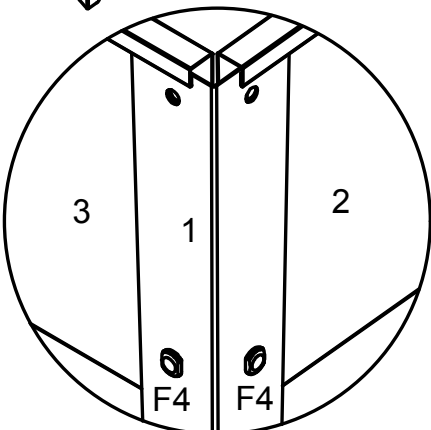

LANITPLAST RAISED BED 104

CZ - Montážní návod

SK - Montážny návod

PL - Instrukcja montażu

HU - Telepítési útmutató

SJ104B

Rozměr / Rozmer / Rozmiar / Méret:

100 x 40 x 80 cm

PART	NO.	Qty.
	1	4
	2	2
	3	2
	4	1
	5	4
	6	4
	F4	26

NO. = díl číslo / číselný kód dielu / kod (numer) części / alkatrész számkódja
 PART = díl / číselný kód dielu / kod (numer) części / alkatrész számkódja
 Qty. = počet / počet / ilość / darabszám
 Inside = uvnitř / vnitř / wewnątrz / bent

F4 x10

upward = nahoru / hore / w górę / emelkedő

F4 x8

Inside = uvnitř / vnútri / wewnątrz / bent

Inside = uvnitř / vnitř / wewnątrz / bent