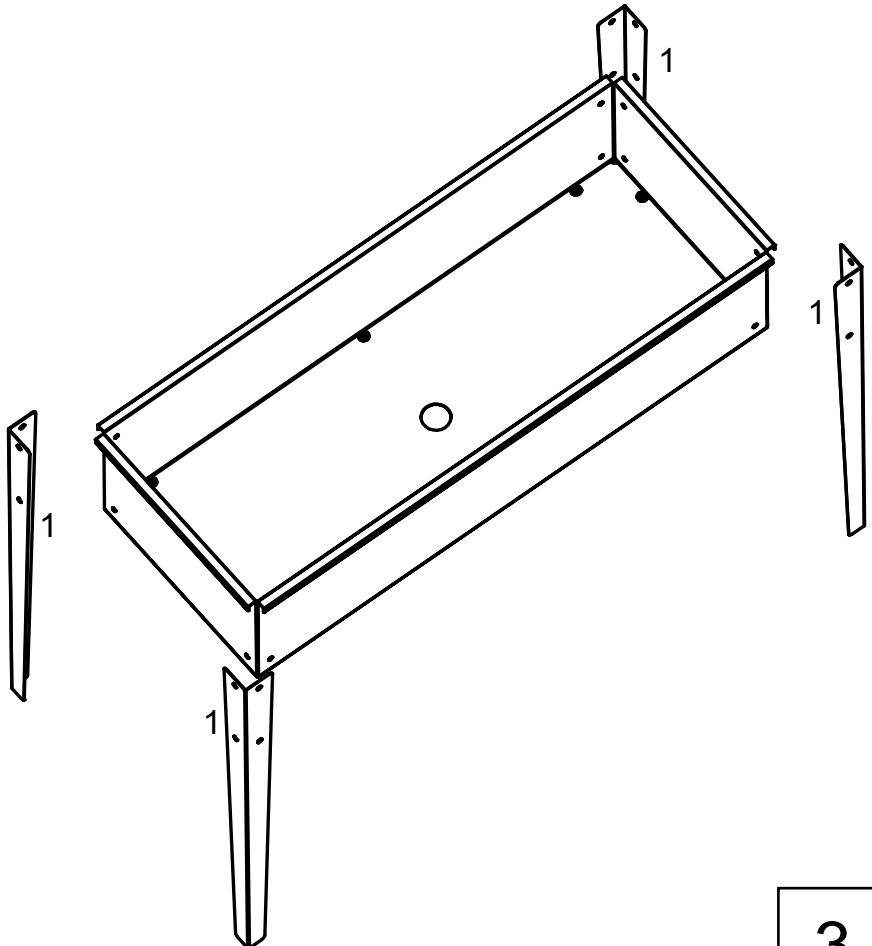

F4 x8

Inside = uvnitř / vnútri / wewnątrz / bent