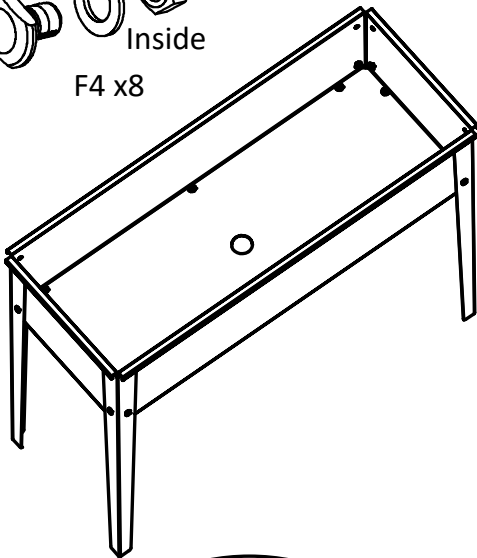

F4 x8

Inside = uvnitř / vnútri / wewnątrz / bent