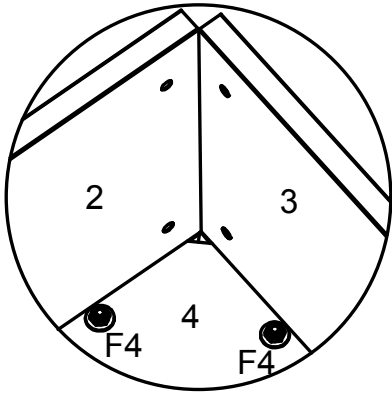

F4 x10

upward = nahoru / hore / w górę / emelkedő