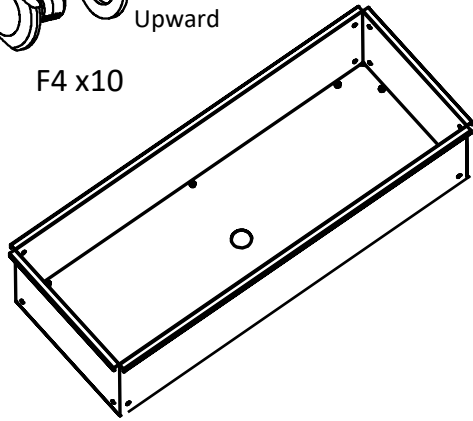

F4 x10

upward = nahoru / hore / w górę / emelkedő