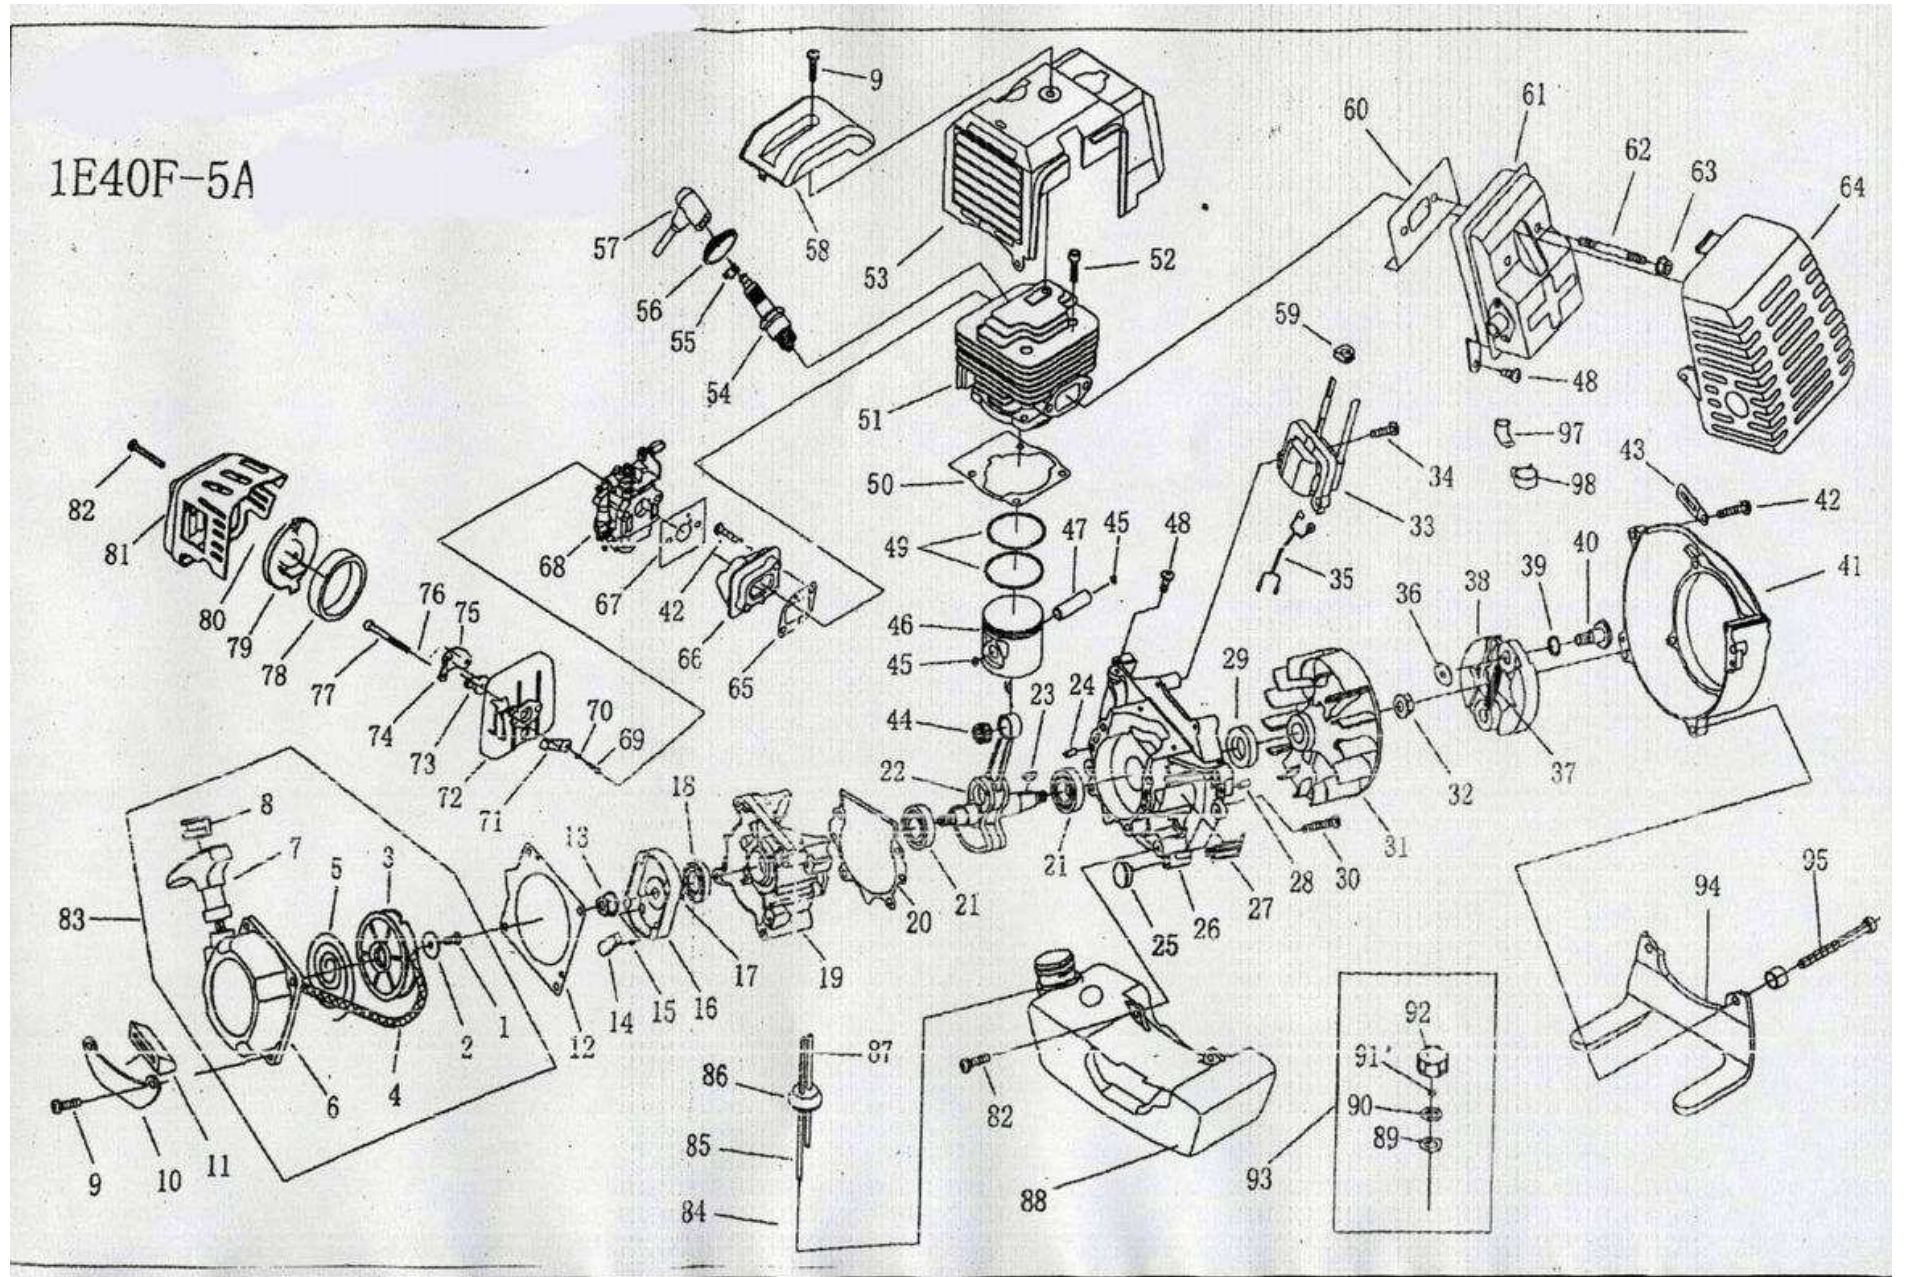

VeGA C43

No.	ID zboží	Název
1	50C43M001	Šroub
2	50C43M002	Podložka
3	50C43M003	Cívka
4	50C43M004	Start. lanko
5	50C43M005	Pružina
6	50C43M006	Miska kladky
7	50C43M007	Táhllo
8	50C43M008	Pojistka
9	50C43M009	Šroub
10	50C43M010	Opěrka
11	50C43M011	Kryt opěrky
12	50C43M012	Těsnění
13	50C43M013	Matice
14	50C43M014	Páčka unašeče
15	50C43M015	Pérko unašeče
16	50C43M016	Unašeč (obdélník)
	50C43MY16	Unašeč (kruhový)
17	50C43M017	Segerovka
18	50C43M018	Gufero
19	50C43M019	Blok motoru
20	50C43M020	Těsnění
21	50C43M021	Ložisko klik. hřídele
22	50C43M022	Kliková hřídel
23	50C43M023	Klínek ventilátoru
24	50C43M024	Čep
25	50C43M025	Zátka
26	50C43M026	Blok motoru
27	50C43M027	Krytka
28	50C43M028	Čep
29	50C43M029	Gufero
30	50C43M030	Šroub
31	50C43M031	Elektromagnet - setr.
32	50C43M032	Matice
33	50C43M033	Elektromagnetická cívka
34	50C43M034	Šroub
35	50C43M035	Kabel spínače
36	50C43M036	Podložka
37	50C43M037	Pružina spojky
38	50C43M038	Lamela spojky
	50C43M038X	Spojka komplet
39	50C43M039	Podložka
40	50C43M040	Šroub spojky
41	50C43M041	Kryt motoru
42	50C43M042	Šroub
43	50C43M043	Spojovací plech
44	50C43M044	Jehlové ložisko klik. hřídele
45	50C43M045	Závlačka čepu pístu
46	50C43M046	Píst
47	50C43M047	Pístní čep
48	50C43M048	Šroub
49	50C43M049	Pístní kroužeky - set
50	50C43M050	Těsnění
51	50C43M051	Válec