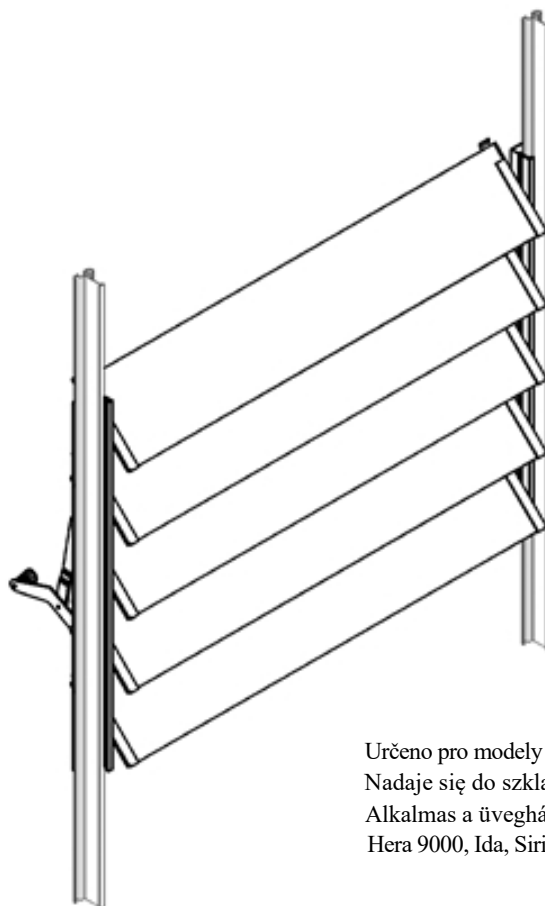

Assembly instructions

- (D) **Montageanleitung**
 (HU) **Telepítési utasítások**
 (PL) **Instrukcja montażu**
 (SK) **Návod na montáž**

- (F) **Notice de Montage**
 (DK) **Montagevejledning**
 (N) **Montasjeveiledning**
 (CZ) **Návod na montáž**

Item No.	Part	Size	Quantity
1002		mm M6	4
2001		M6 x 12	4
9522		575 x 100 x 4	5

Item No.	Part	Size	Quantity
9523 (9541)		444	1
9524 (9541)		444	1

Určeno pro modely / vhodné pre skleníky rady /
 Nadaje się do szklarni seria /
 Alkalmas a üvegház sorozathoz:
 Hera 9000, Ida, Sirius, Uranus, Velus.